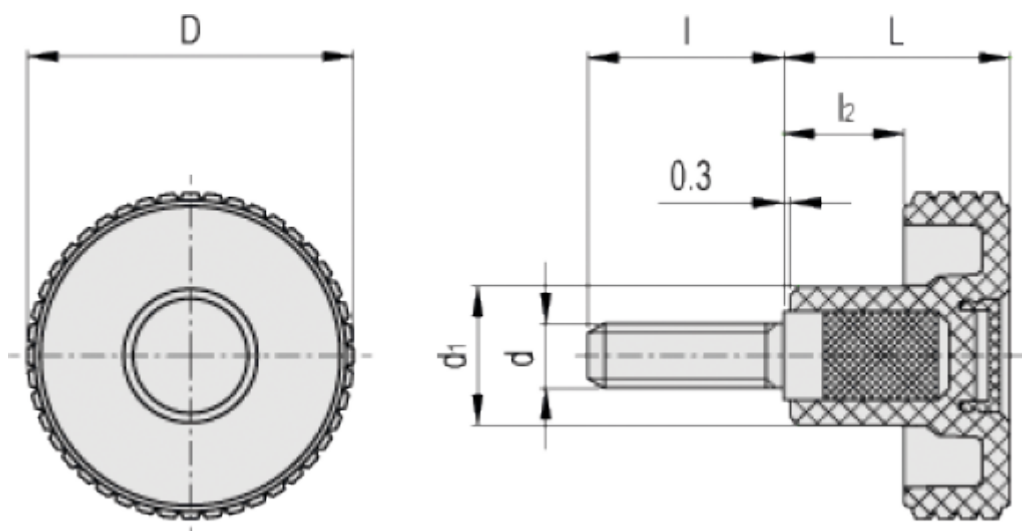

Varenummer: 23020343813

Beskrivelse: E+G Fingregreb MBT.40 p-M8x16-C3, Grå

Mål

D = 39.5

d1 = 17

d6g = M8

L = 26.5

l = 16

l2 = 12.5